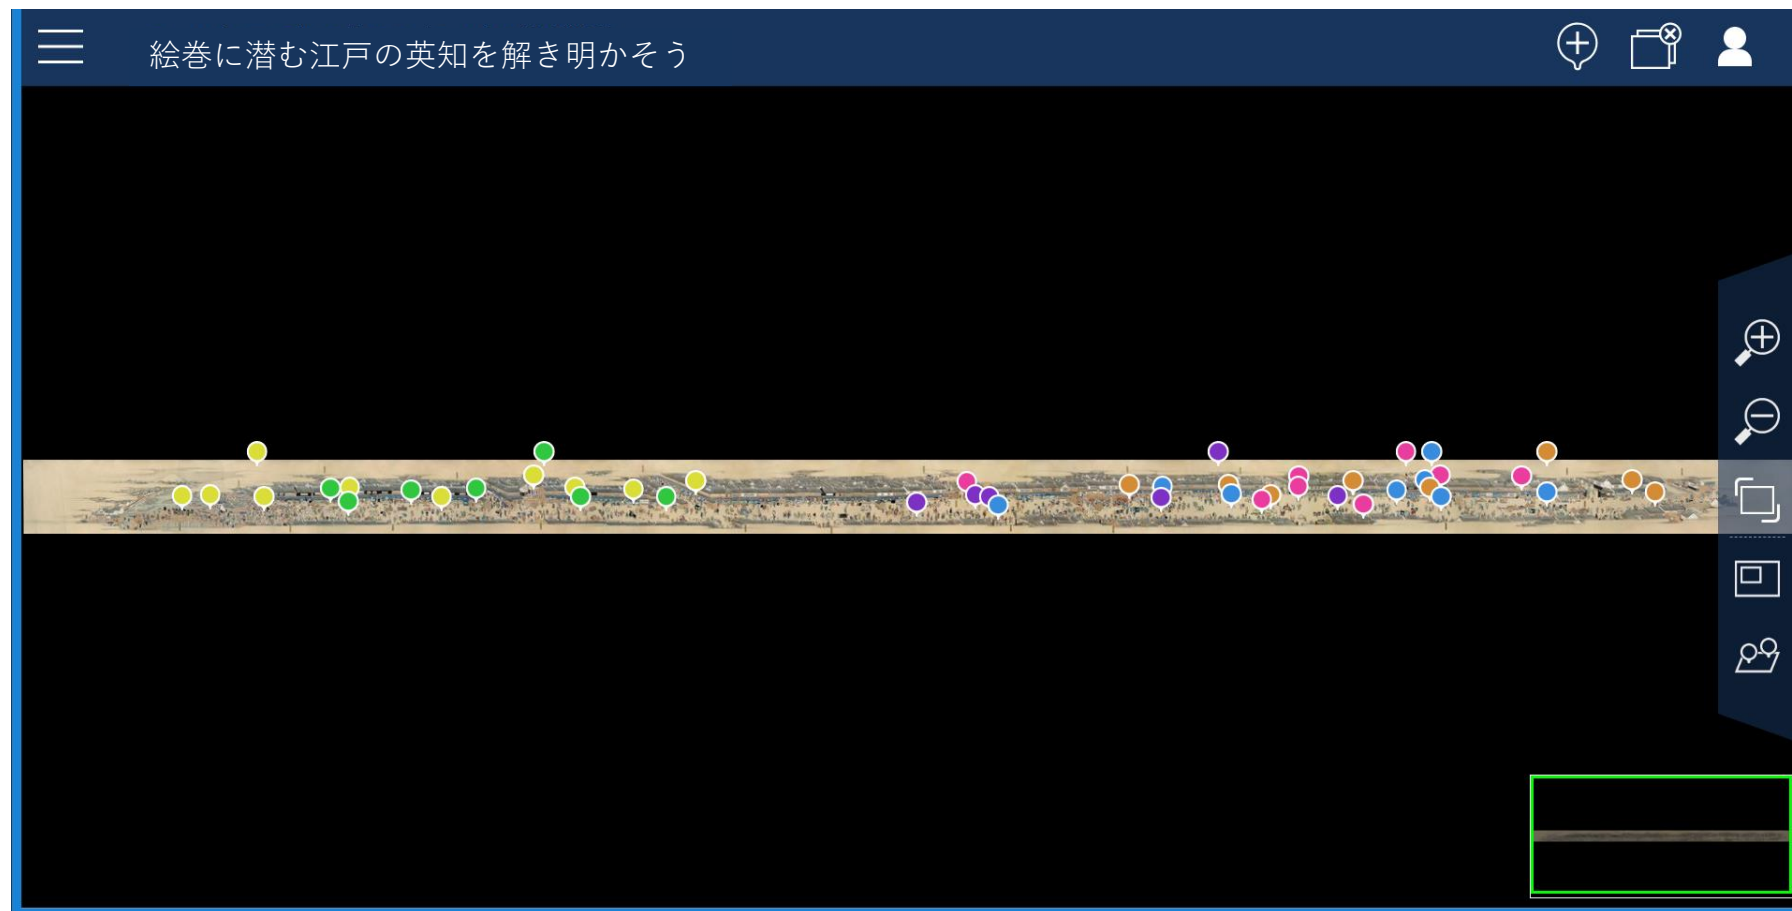

サインインした状態で、「絵巻に潜む江戸の英知を解き明かそう」（日本語版）

<https://web.etoki.jp/viewer/#/items/26> にアクセスして、コメントを書き込みます。

③「絵巻に潜む江戸の英知を解き明かそう」ETOKIでのコメント書き込み方法

2. ピンを立てて書き込みたい場所をさがし、ピンを立てる

- ①マウス操作で絵を拡大・縮小して観察し、ピンを立てて書き込みたい場所を探します。
- ②右上の「ピンを立てる」マークを押してから、絵の中のピンを立てたい場所をクリックします。